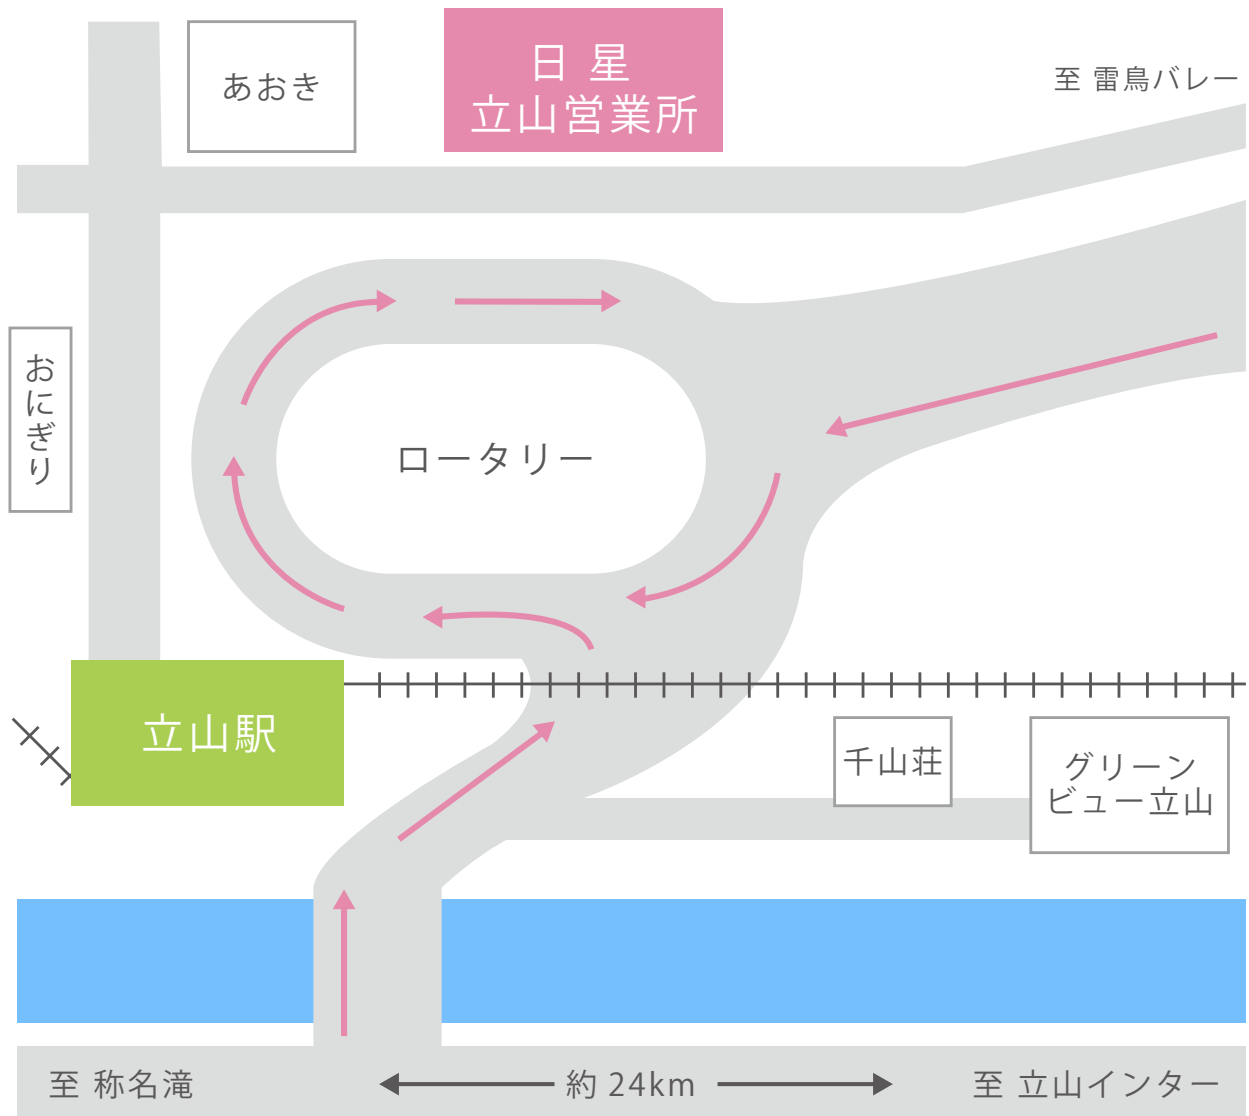

立山営業所（富山県側）

アルペンルート立山駅からご出発のお客様は
立山営業所（立山駅ロータリー内）へお立ち寄り下さい。
当社営業所より立山駅は徒歩1分以内です。
ケーブルカーまたはバスの発射時刻30分前にお越しただけますと幸いです。

立山駅 — 立山 IC — 黒部 IC — 宇奈月温泉
24km (約40分) 27km (約20分) 14km (約20分)

※ナビ検索は「立山駅」
TEL 076-482-1705

マイカー回送 日星
フリーダイヤル (AM10:00 ~ PM19:00)

0120-421-944

立山営業所：076-441-0555
大町営業所：076-431-6378

あるペン村

大町営業所（長野県側）

アルペンルート扇沢駅よりご出発のお客様は、大町営業所（大町温泉郷観光案内所）へお立ち寄りください。

受付後、扇沢駅へお送り致します。

（大町営業所～扇沢駅間を無料送迎いたします）

扇沢駅発のトロリーバスご希望時間の30分～40分前までにお越しいただけますと幸いです。

日星大町営業所(長野県側)
NISSEI Reception Counter (NAGANO SIDE)

安曇野 IC

県道
(約40分)

大町温泉郷

県道
(約20分)

扇沢駅

※ナビ検索は「大町温泉郷観光案内所」