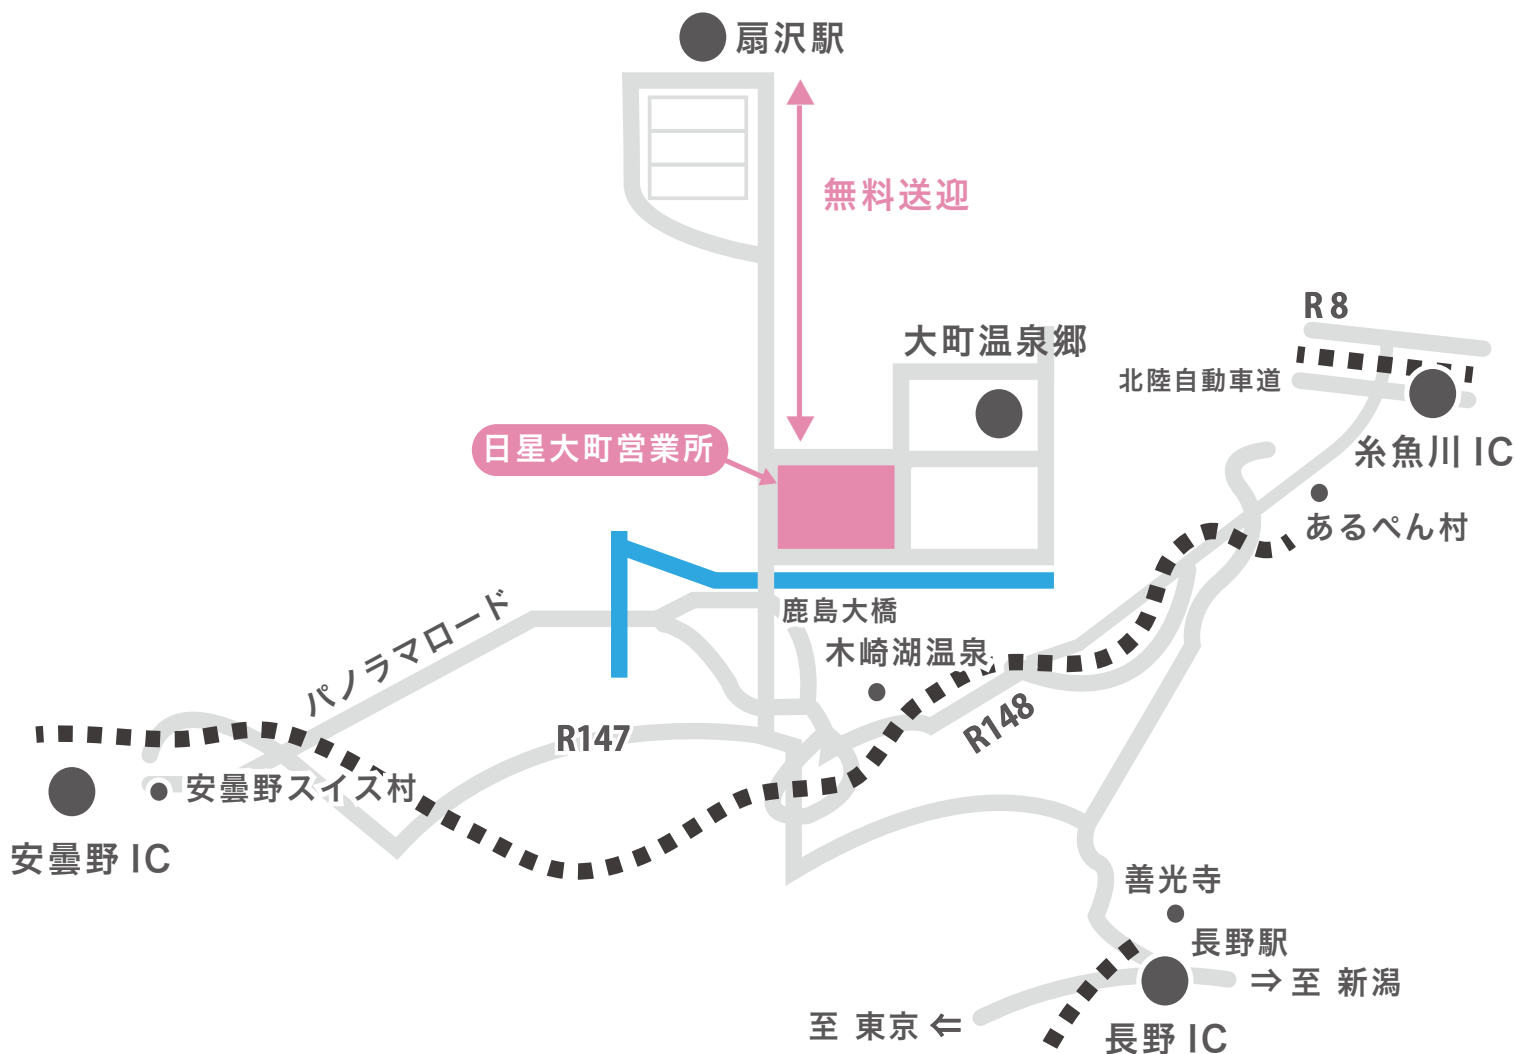

立山営業所（富山県側）

アルペンルート立山駅からご出発のお客様は
立山営業所（立山駅ロータリー内）へお立ち寄り下さい。
当社営業所より立山駅は徒歩1分以内です。
ケーブルカーまたはバスの発射時刻30分前にお越しただけますと幸いです。

立山駅 — 立山 IC — 黒部 IC — 宇奈月温泉
24km (約40分) 27km (約20分) 14km (約20分)

※ナビ検索は「立山駅」
TEL 076-482-1705

マイカー回送 日星
フリーダイヤル (AM10:00 ~ PM19:00)

0120-421-944

立山営業所：076-441-0555
大町営業所：076-431-6378

あるペン村

大町営業所（長野県側）

アルペンルート扇沢駅よりご出発のお客様は、大町営業所（大町温泉郷観光案内所）へお立ち寄りください。

受付後、扇沢駅へお送り致します。

（大町営業所～扇沢駅間を無料送迎いたします）

扇沢駅発のトロリーバスご希望時間の30分～40分前までにお越しいただけますと幸いです。

日星大町営業所(長野県側)
NISSEI Reception Counter (NAGANO SIDE)

安曇野 IC

県道
(約40分)

大町温泉郷

県道
(約20分)

扇沢駅

※ナビ検索は「大町温泉郷観光案内所」

TEL 0261-22-3038

マイカー回送 日星

フリーダイヤル (AM10:00 ~ PM19:00)

0120-421-944

立山営業所：076-441-0555

大町営業所：076-431-6378